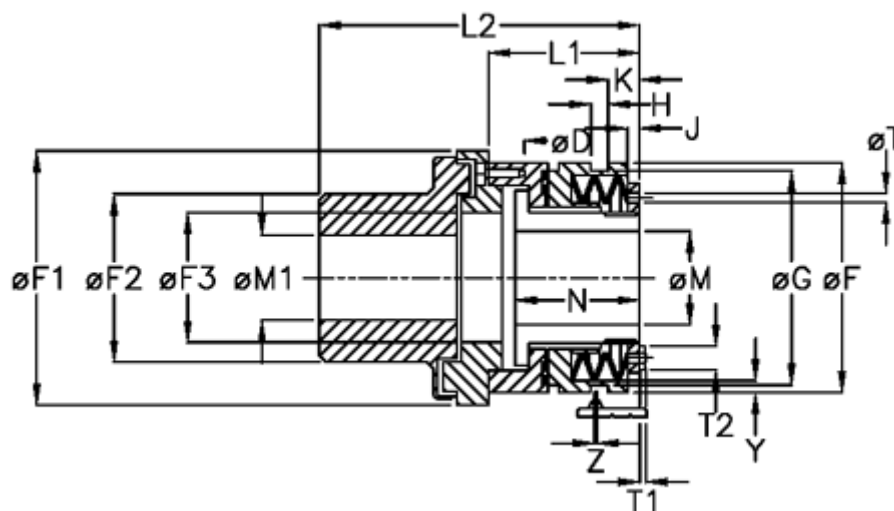

Varenummer: 46923541
 Beskrivelse: Sikkerhedskobling Safelifting D 35 S

Mål

D = 6xM6	K = 12.0	Tallerkenfjeder montering = 6x1S
F = 100	L1 = 61.0	Tallerkenfjeder udførelse = S - let
F1 = 112	L2 = 147.0	Y = 2
F2 = 79	M1 max = 50	Z = 0.1
F3 = 60	M max = 35	
G = 90.5	M min = 14	
H = 9	T1 = 4.0	
J = 6.0	T2 = 10	